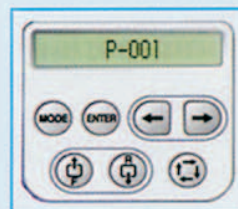

JANOME
N°1 MONDIAL

Janome MB-4

BRODEUSE ARTISANALE COMPACTE A 4 AIGUILLES

JANOME

Janome MB-4

UNE BRODEUSE A 4 AIGUILLES COMPACTE (365x440x520 mm) LEGERE, SIMPLE

Caractéristiques

- ✓ Machine à broder à 4 aiguilles
- ✓ 50 motifs incorporés - 10 alphabets
- ✓ Poids net 20,5 Kg
- ✓ Vitesse de broderie 800 pm
- ✓ Consommation d'énergie : 75W
- ✓ Bobineur de canette indépendant
- ✓ Connection Clé USB et lecteur de carte compact flash intégré
- ✓ Mémoire interne 3 Mb
- ✓ Connection direct PC
- ✓ 2 éclairages par LED
- ✓ Retour arrière du nombre de points en cas de casse de fil
- ✓ Compatible avec cadres Tajima
- ✓ 3 cadres : M1 200 x 240 mm
M2 110 x 126 mm M3 50 x 50 mm
- ✓ RCS écran de contrôle couleur amovible (65536 coul) et controleur sur machine
- ✓ En connection avec le logiciel Digitizer pro special MB4 vous pouvez commander 3 MB4 avec des travaux de broderies différents

RCS (Remote Computer Screen)

Large écran couleur LCD ergonomique et amovible équipé d'une prise USB et d'un logement pour PC Card

Ecran de contrôle intégré à la machine

Si vous ne disposez pas de l'écran amovible