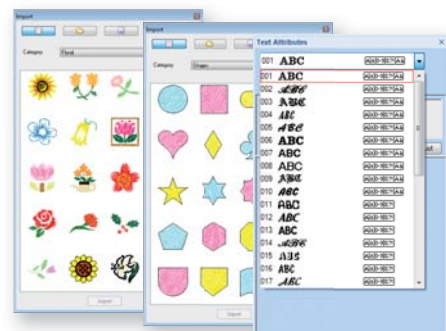

■ Grand choix d'alphabets et de motifs intégrés

35 polices de caractères et une vaste bibliothèque de motifs de broderie vous aident à créer les broderies dont vous rêvez.