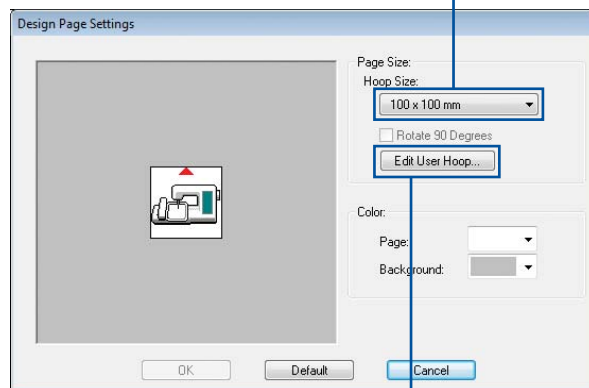

PE-DESIGN PLUS

LOGICIEL DE CRÉATION DE BRODERIES PERSONNALISÉES

PE-Design Plus

Réveillez vos envies créatives !

- Grand choix de points de remplissage et de motifs de broderie
- Taille des cadres à broder modifiable et large choix de cadres à broder Brother jusqu'au 200 x 300 mm
- Nombreux formats d'exportation et d'importation disponibles

Réalisez facilement des broderies originales.

■ Interface utilisateur conviviale

Le Pe-Design Plus permet un accès rapide et aisé à toutes les fonctions grâce à sa barre d'outils illustrée.

■ Différentes tailles de cadre à broder

Choix de cadres à broder Brother

100 × 100 mm, 130 × 180 mm, 160 × 260 mm, 180 × 300 mm, 200 × 200 mm, 200 × 300 mm, 100 × 180 mm (Cadre à bordure)

Taille de cadre à broder modifiable

Vous pouvez définir une dimension de cadre à broder millimètre par millimètre.