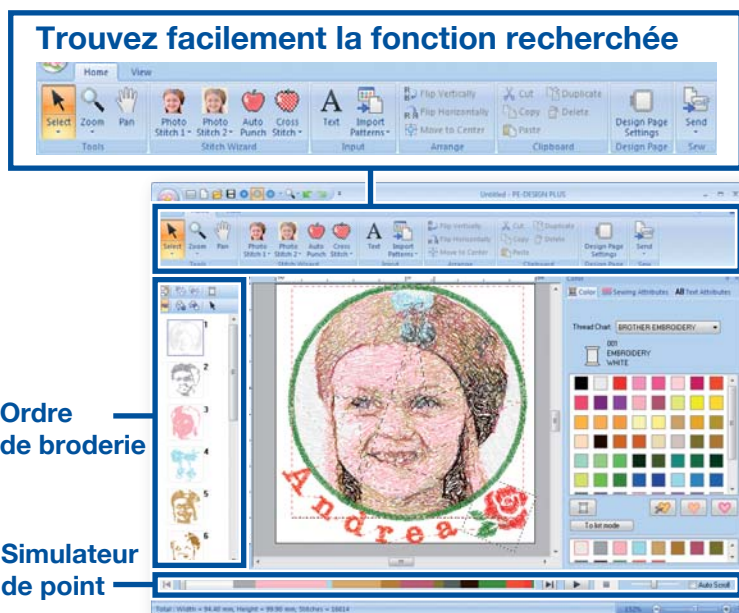

PE-DESIGN PLUS

LOGICIEL DE CRÉATION DE BRODERIES PERSONNALISÉES

PE-Design Plus

Réveillez vos envies créatives !

- Grand choix de points de remplissage et de motifs de broderie
- Taille des cadres à broder modifiable et large choix de cadres à broder Brother jusqu'au 200 x 300 mm
- Nombreux formats d'exportation et d'importation disponibles

Réalisez facilement des broderies originales.

■ Interface utilisateur conviviale

Le Pe-Design Plus permet un accès rapide et aisé à toutes les fonctions grâce à sa barre d'outils illustrée.

■ Différentes tailles de cadre à broder